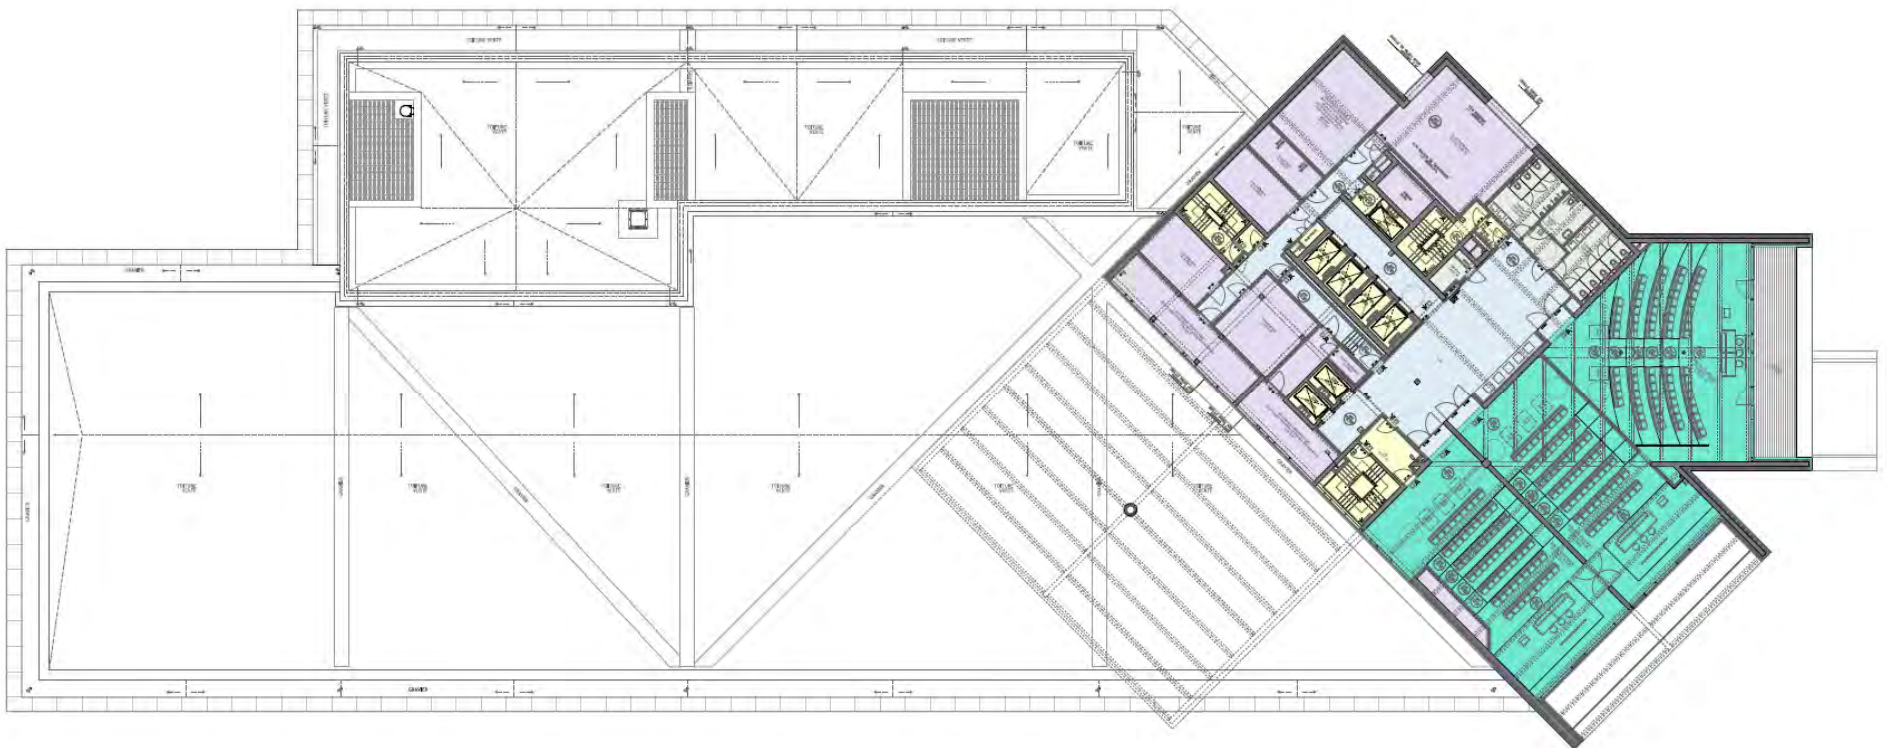

Date: 11/12/2018

PROGRAMME

ETAGE +2

ETAGE +3

ETAGE TYPE – Chambres d'Hôtel (= étages 4 à 16)

- Chambre type 1 (avec deux lits simples)
- Chambre type 2 (avec un lit double)
- Chambre type 3 (avec deux lits simples PMR)

ETAGE +4 à +12

ETAGE TYPE – Apparts Hôtel (= étages 17 à 20)

- Appartement 1ch
- Appartement 2ch
- Appartement 3ch

ETAGE +17

ETAGE +21

ETAGE +22

Illustrations des graminées

Illustrations des haies