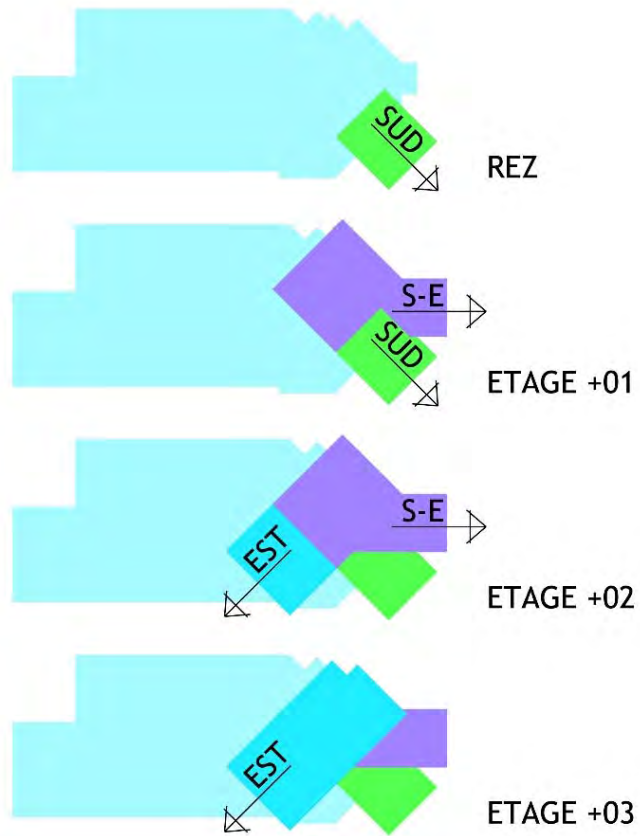

Date: 11/12/2018

PROGRAMME

ETAGE +2

ETAGE +3

ETAGE TYPE – Chambres d'Hôtel (= étages 4 à 16)

- Chambre type 1 (avec deux lits simples)
- Chambre type 2 (avec un lit double)
- Chambre type 3 (avec deux lits simples PMR)

ETAGE +4 à +12

ETAGE TYPE – Apparts Hôtel (= étages 17 à 20)

- Appartement 1ch
- Appartement 2ch
- Appartement 3ch

ETAGE +17

ETAGE +21

ETAGE +22

Illustrations des graminées

Illustrations des haies

— Hauteur de référence = 120 m

Tour KBC

Tour MG à Gand, avec 27 étages et 119 m de haut

Tour Paradis

Tour Paradis à Liège, avec 27 étages et 118 m de haut

PU

Tour PU, avec 22 étages et 94,62 m de haut