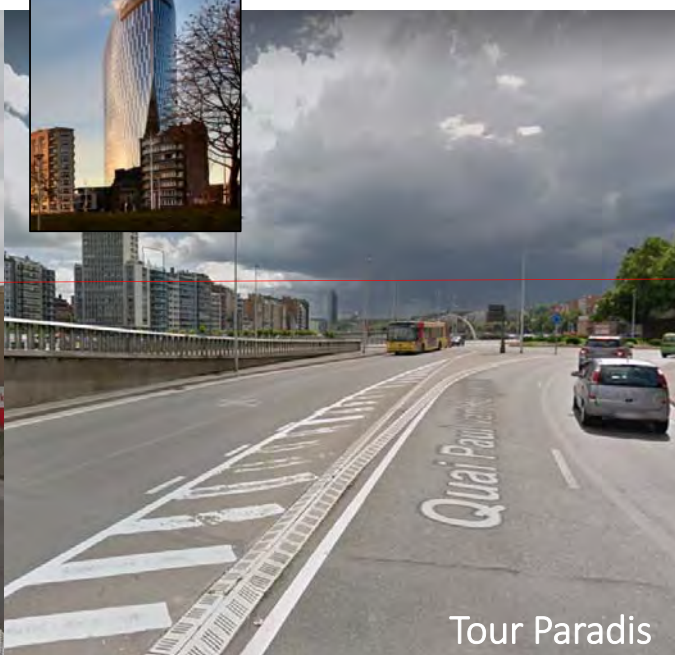

Date: 11/12/2018

Hôtel :

- à 650m du centre ville (10min à pieds – 5 en vélo);
- à 750m de la gare de Wavre;
- à moins de 15min en voiture des principales nationales;
- à 200m de l'arrêt de bus le plus proche (Bierges)

ETAGE +4 à +12

ETAGE TYPE – Apparts Hôtel (= étages 17 à 20)

- Appartement 1ch
- Appartement 2ch
- Appartement 3ch

ETAGE +17

ETAGE +21

ETAGE +22

Illustrations des graminées

Illustrations des haies

— Hauteur de référence = 120 m

Tour KBC

Tour MG à Gand, avec 27 étages et 119 m de haut

Tour Paradis

Tour Paradis à Liège, avec 27 étages et 118 m de haut

PU

Tour PU, avec 22 étages et 94,62 m de haut