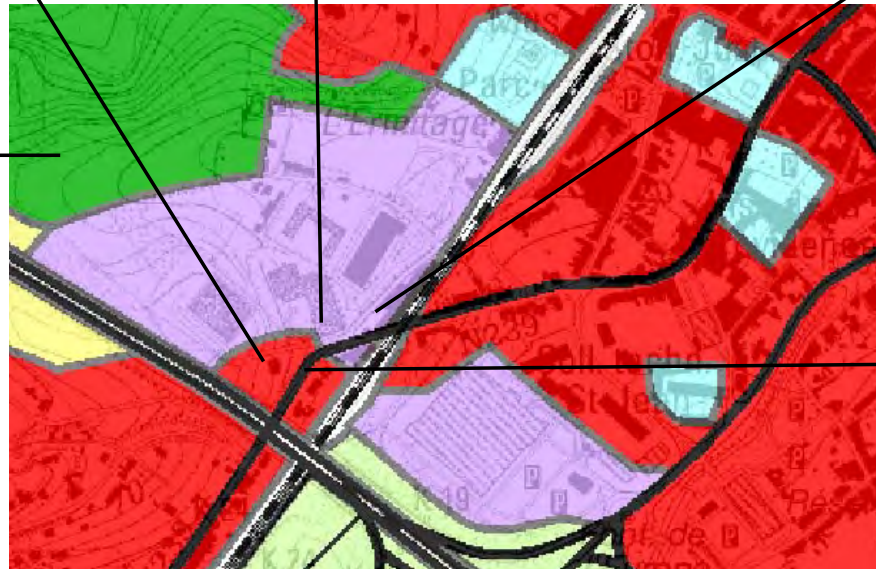

ETOILE

Séminaire Laurence de Hemptinne

11/12/2018

archi 2000

Centre d'affaire « Winstar Park »

Bas de la Rue de l'usine (façade des Ateliers De Raedt)

Front de rue bâti le long de la Rue Provinciale

Zone d'habitat
Zone de services publics et d'équipements communautaires
Zone d'activité économique mixte

- Zone d'activité économique mixte
- Zone de services publics et d'équipements communautaires
- Zone d'habitat
- Zone agricole
- Zone forestière
- Zone d'espaces verts

archi 2000 Etoile situation en termes de connexions

Date: 11/12/2018

Hôtel :

- à 650m du centre ville (10min à pieds – 5 en vélo);
- à 750m de la gare de Wavre;
- à moins de 15min en voiture des principales nationales;
- à 200m de l'arrêt de bus le plus proche (Bierges)