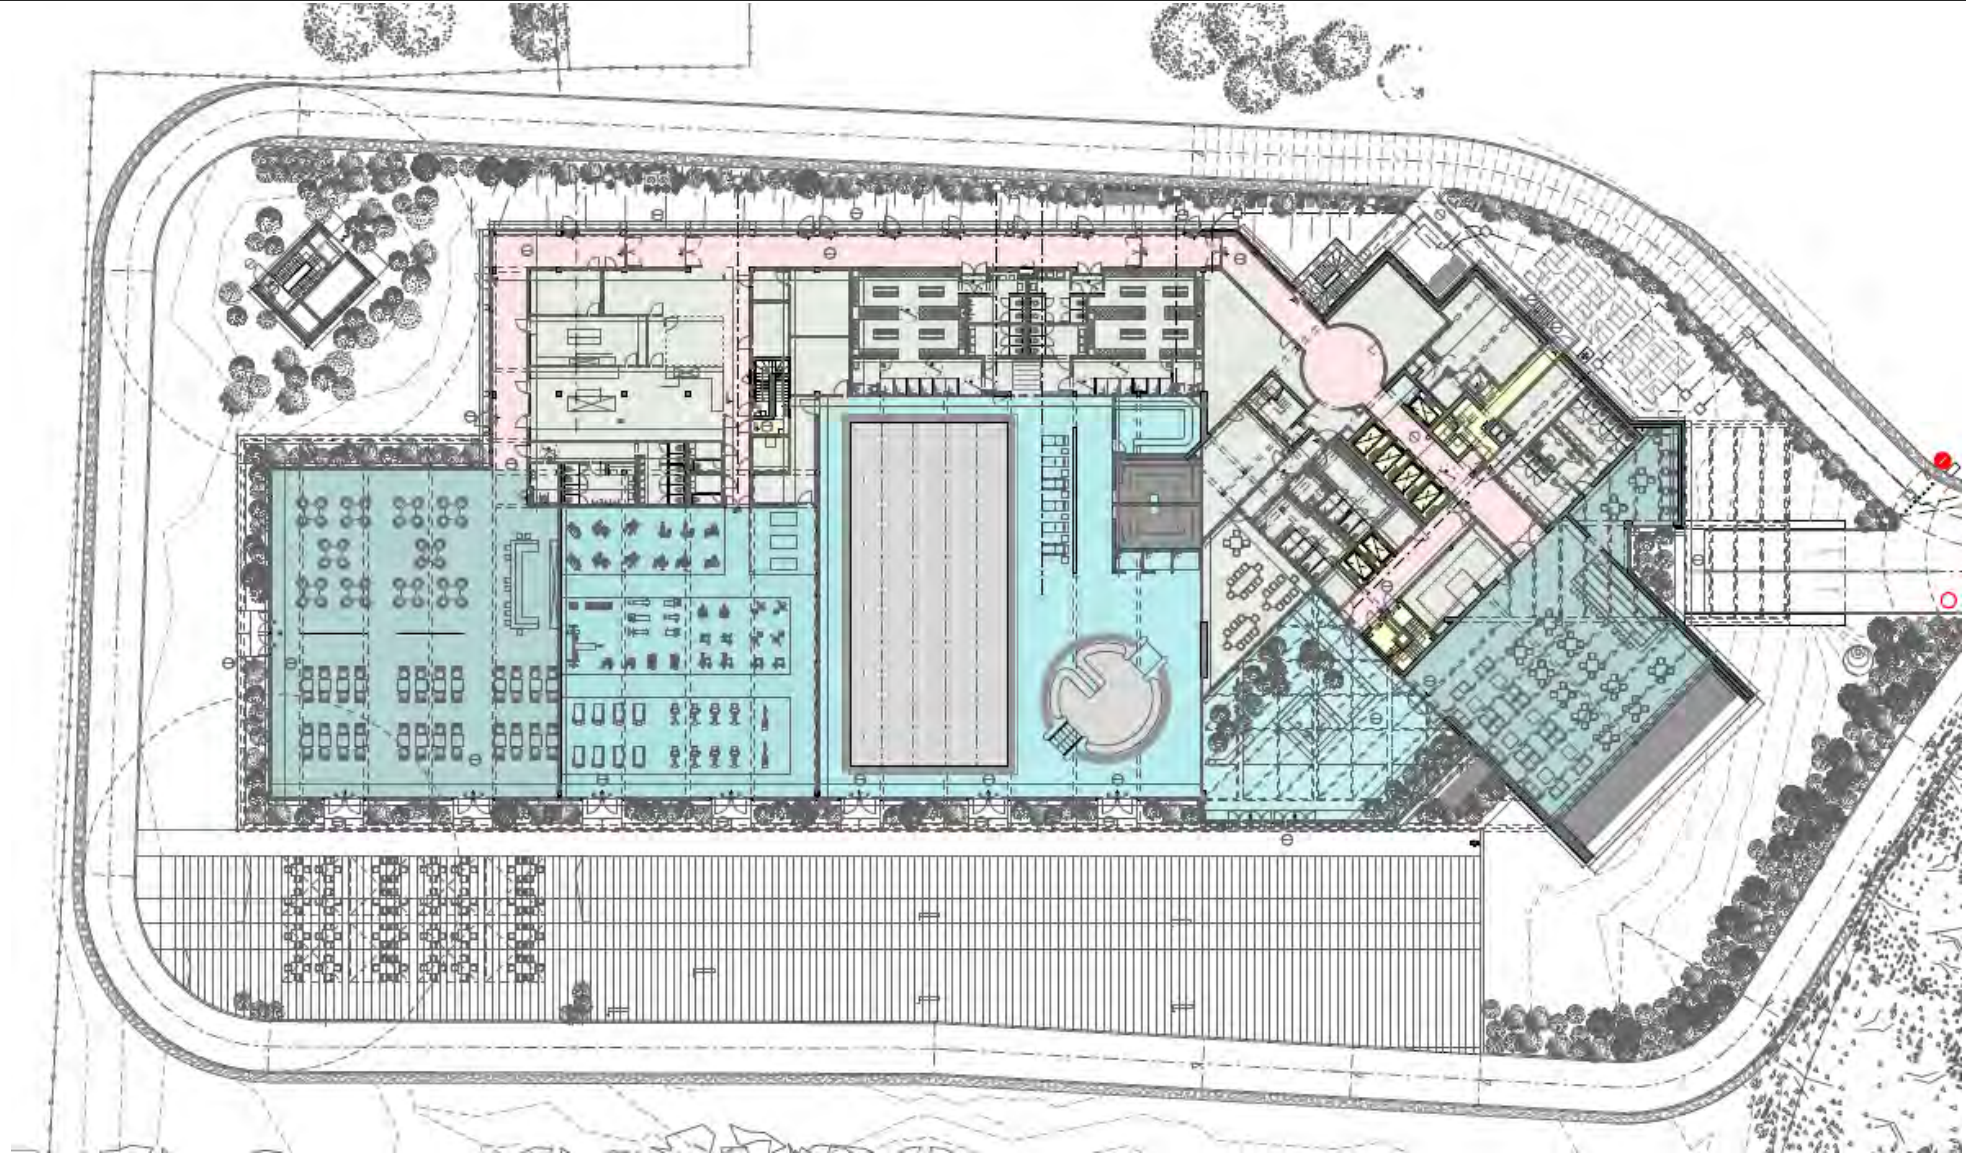

ETOILE

Séminaire Laurence de Hemptinne

11/12/2018

archi 2000

Centre d'affaire « Winstar Park »

Bas de la Rue de l'usine (façade des Ateliers De Raedt)

Front de rue bâti le long de la Rue Provinciale

Zone d'habitat
Zone de services publics et d'équipements communautaires
Zone d'activité économique mixte

Date: 11/12/2018

PROGRAMME

ETAGE +2

ETAGE +3

ETAGE TYPE – Chambres d'Hôtel (= étages 4 à 16)

- Chambre type 1 (avec deux lits simples)
- Chambre type 2 (avec un lit double)
- Chambre type 3 (avec deux lits simples PMR)

ETAGE +4 à +12

ETAGE TYPE – Apparts Hôtel (= étages 17 à 20)

- Appartement 1ch
- Appartement 2ch
- Appartement 3ch

ETAGE +17

ETAGE +21

ETAGE +22

Illustrations des graminées

Illustrations des haies