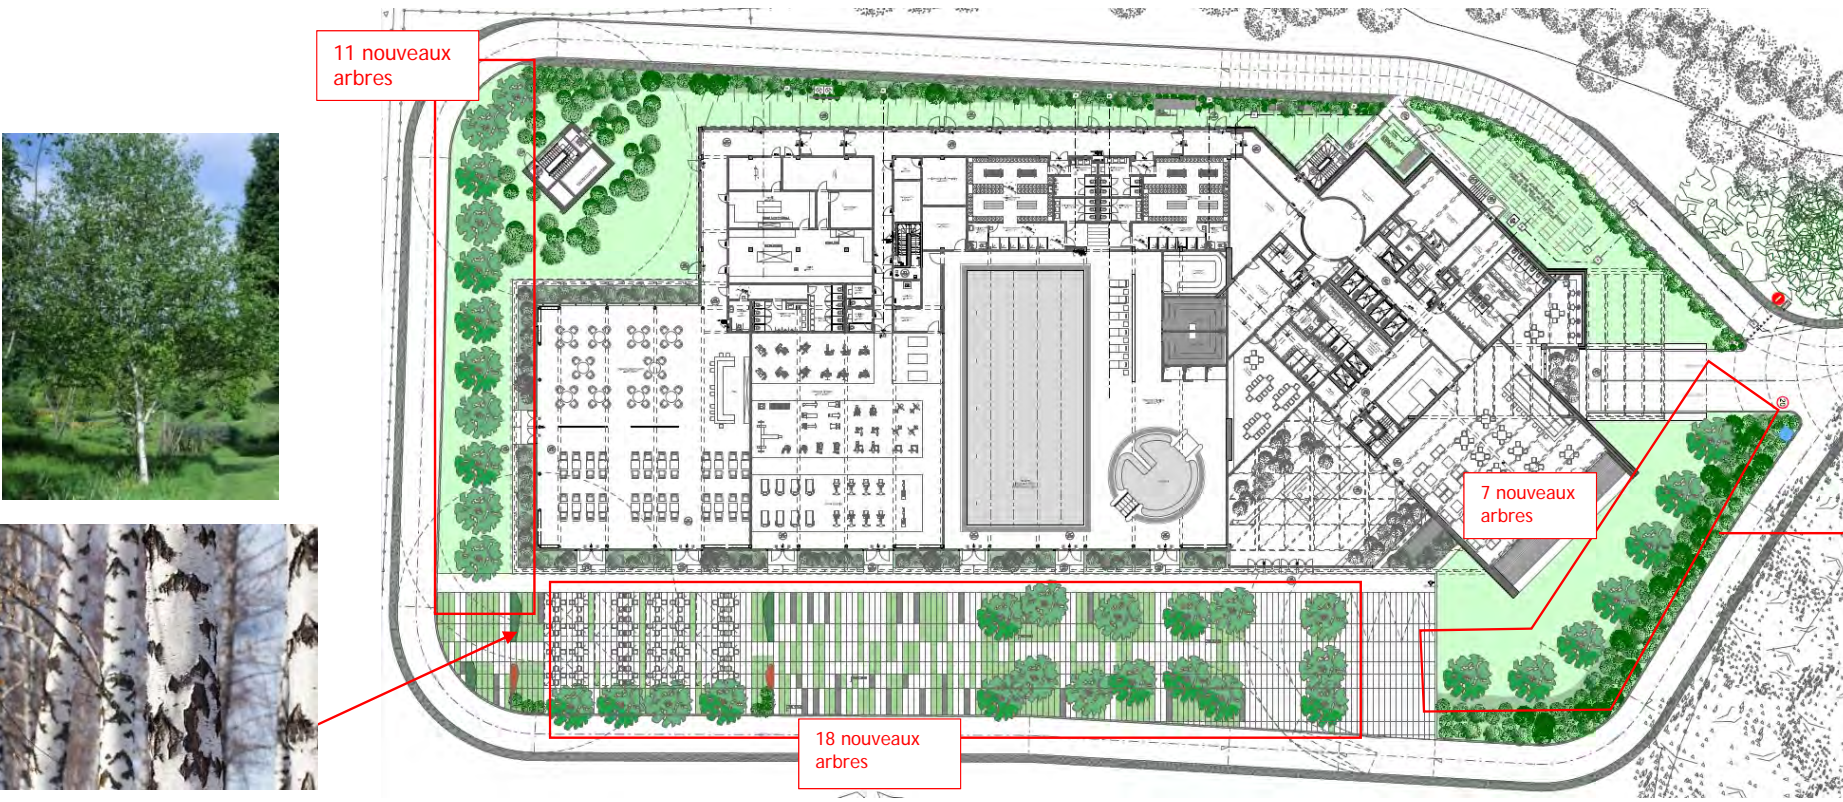

ETOILE

Séminaire Laurence de Hemptinne

11/12/2018

archi 2000

Centre d'affaire « Winstar Park »

Bas de la Rue de l'usine (façade des Ateliers De Raedt)

Front de rue bâti le long de la Rue Provinciale

Zone d'habitat
Zone de services publics et d'équipements communautaires
Zone d'activité économique mixte

Date: 11/12/2018

PROGRAMME

ETAGE +2

ETAGE +3

ETAGE TYPE – Chambres d'Hôtel (= étages 4 à 16)

- Chambre type 1 (avec deux lits simples)
- Chambre type 2 (avec un lit double)
- Chambre type 3 (avec deux lits simples PMR)

ETAGE +4 à +12

ETAGE TYPE – Apparts Hôtel (= étages 17 à 20)

- Appartement 1ch
- Appartement 2ch
- Appartement 3ch

ETAGE +17

ETAGE +21

ETAGE +22

Illustrations des graminées

Illustrations des haies

— Hauteur de référence = 120 m

Tour KBC

Tour MG à Gand, avec 27 étages et 119 m de haut

Tour Paradis

Tour Paradis à Liège, avec 27 étages et 118 m de haut

PU

Tour PU, avec 22 étages et 94,62 m de haut