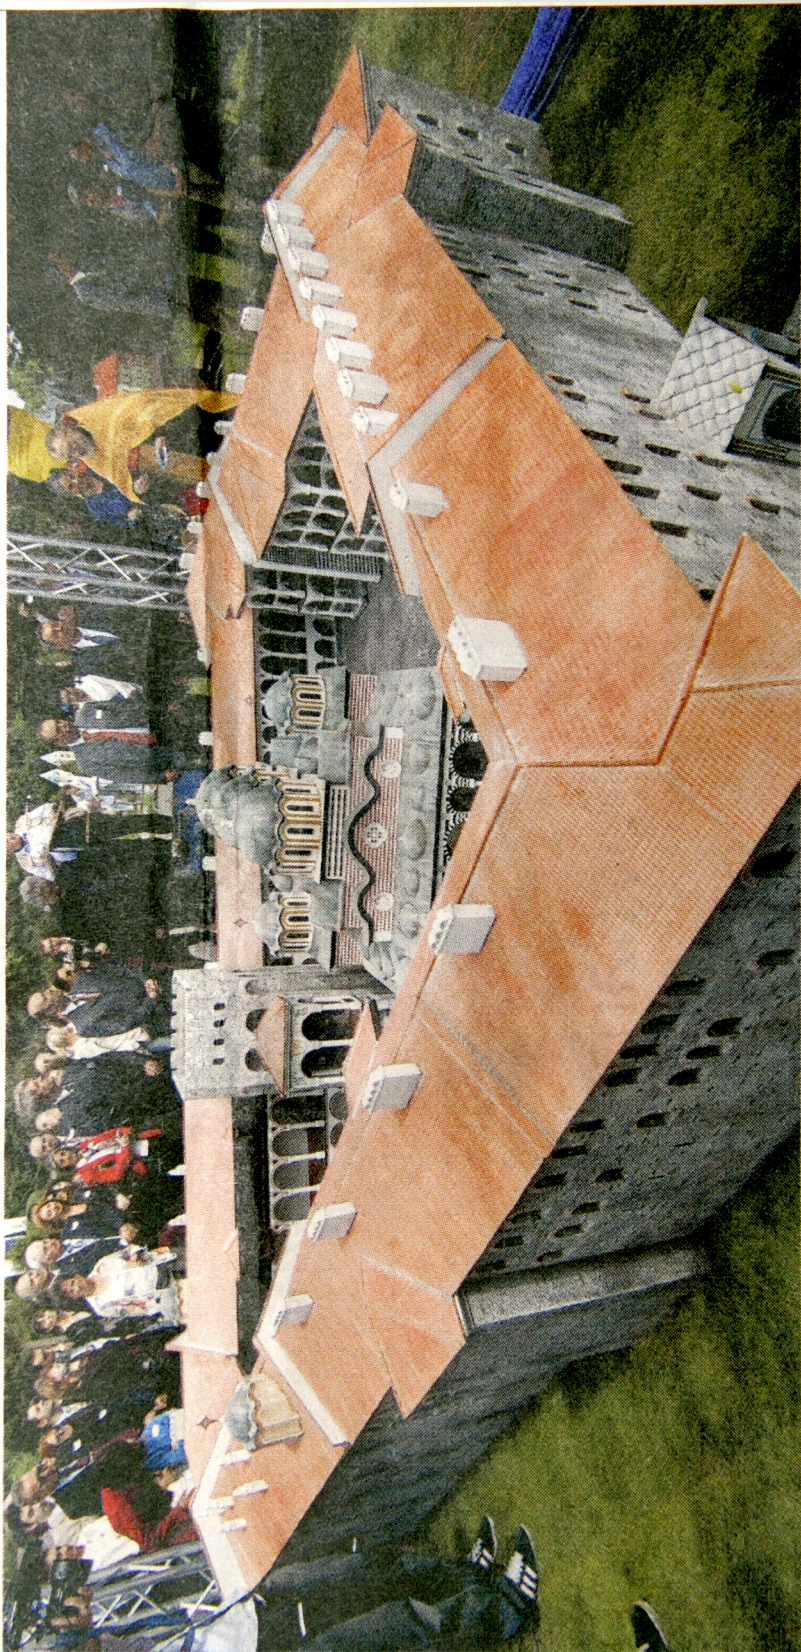

bruxelles 11

Le monastère de Rila au cœur de la saga du plateau du Heysel

LA RÉPLIQUE du monastère de Rila, en Bulgarie, a été inaugurée jeudi à Mini-Europe. Dans le même temps, le ministre du Budget Guy Vanhengel déclarait : « Un stade multifonctionnel sur le par-

king C du Heysel, un centre commercial de grande envergure au Trade-Mart, le maintien de Mini-Europe, de l'Océade et du Stade Roi Baudouin : il s'agit là de la solution pour toutes les aspirations ».

Confirmant et précisant ainsi les propos tenus la veille par le ministre-président Charles Picqué et son ministre de l'Économie Benoît Cerexhe au séminaire de Hemptinne. © ALAIN DEWEZ.